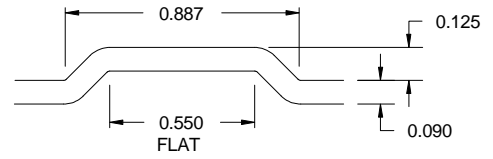

ROUND DIMPLE DIES :

NOTE - ALL SIDEWALL ANGLES 45° UNLESS SPECIFIED

- ALL DIMENSIONS IN INCHES

850064 REF

298247 REF

092082 REF

006328 REF

811694 REF