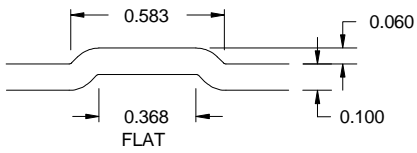

ROUND DIMPLE DIES :

NOTE - ALL SIDEWALL ANGLES 45° UNLESS SPECIFIED

- ALL DIMENSIONS IN INCHES

850064 REF

298247 REF

092082 REF

006328 REF

811694 REF