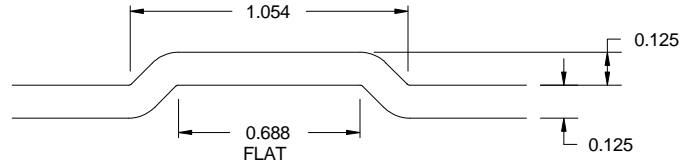

ROUND DIMPLE DIES :

NOTE - ALL SIDEWALL ANGLES 45° UNLESS SPECIFIED

- ALL DIMENSIONS IN INCHES

850064 REF

298247 REF

092082 REF

006328 REF

811694 REF