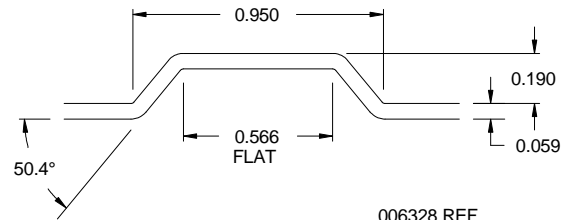

ROUND DIMPLE DIES :

NOTE - ALL SIDEWALL ANGLES 45° UNLESS SPECIFIED

- ALL DIMENSIONS IN INCHES

850064 REF

298247 REF

092082 REF

006328 REF

811694 REF