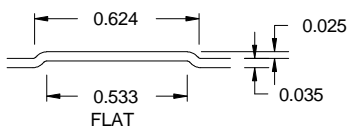

ROUND DIMPLE DIES :

NOTE - ALL SIDEWALL ANGLES 45° UNLESS SPECIFIED

- ALL DIMENSIONS IN INCHES

884897 REF