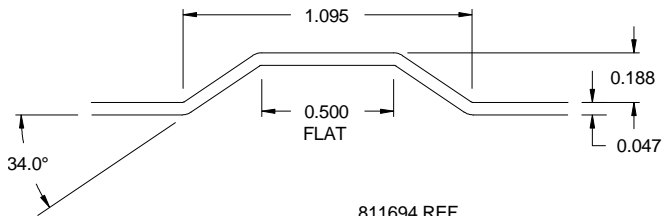

ROUND DIMPLE DIES :

NOTE - ALL SIDEWALL ANGLES 45° UNLESS SPECIFIED

- ALL DIMENSIONS IN INCHES

850064 REF

298247 REF

092082 REF

006328 REF

811694 REF