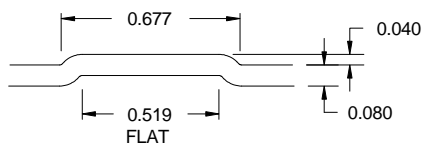

ROUND DIMPLE DIES :

NOTE - ALL SIDEWALL ANGLES 45° UNLESS SPECIFIED

- ALL DIMENSIONS IN INCHES

097227 REF