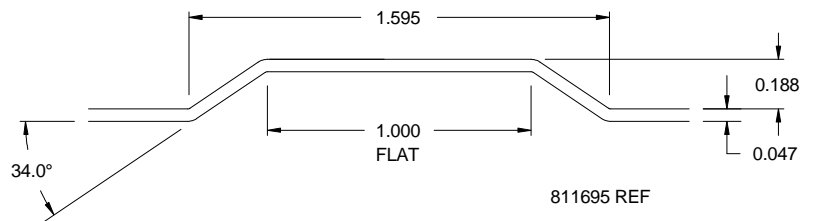

ROUND DIMPLE DIES :

NOTE - ALL SIDEWALL ANGLES 45° UNLESS SPECIFIED

- ALL DIMENSIONS IN INCHES

811695 REF