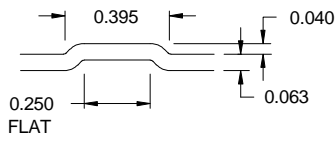

ROUND DIMPLE DIES :

NOTE - ALL SIDEWALL ANGLES 45° UNLESS SPECIFIED

- ALL DIMENSIONS IN INCHES

850064 REF

298247 REF

092082 REF

006328 REF

811694 REF